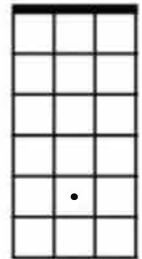

Gli accordi principali per ukulele,  
versione per mancini

ukulele

<p>C</p> 	<p>Cmaj7</p> 	<p>C7</p> 	<p>Cm</p> 	<p>Cm7</p> 
<p>D</p> 	<p>Dmaj7</p> 	<p>D7</p> 	<p>Dm</p> 	<p>Dm7</p> 
<p>E</p> 	<p>Emaj7</p> 	<p>E7</p> 	<p>Em</p> 	<p>Em7</p> 
<p>F</p> 	<p>Fmaj7</p> 	<p>F7</p> 	<p>Fm</p> 	<p>Fm7</p> 
<p>G</p> 	<p>Gmaj7</p> 	<p>G7</p> 	<p>Gm</p> 	<p>Gm7</p> 

# Gli accordi principali per ukulele, versione per mancini

A

Amaj7

A7

Am

Am7

B

Bmaj7