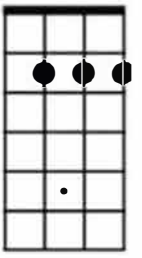

Gli accordi principali per ukulele,  
versione per mancini

ukulele

<p>C</p> 	<p>Cmaj7</p> 	<p>C7</p> 	<p>Cm</p> 	<p>Cm7</p> 
<p>D</p> 	<p>Dmaj7</p> 	<p>D7</p> 	<p>Dm</p> 	<p>Dm7</p> 
<p>E</p> 	<p>Emaj7</p> 	<p>E7</p> 	<p>Em</p> 	<p>Em7</p> 
<p>F</p> 	<p>Fmaj7</p> 	<p>F7</p> 	<p>Fm</p> 	<p>Fm7</p> 
<p>G</p> 	<p>Gmaj7</p> 	<p>G7</p> 	<p>Gm</p> 	<p>Gm7</p> 

# Gli accordi principali per ukulele, versione per mancini

A

Amaj7

A7

Am

Am7

B

Bmaj7

## Combinazioni di accordi

C

G

Am

F

G

D

Em