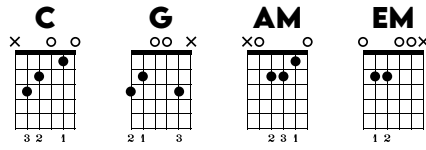

# TITANIUM

DAVID GUETTA - FEAT. SIA

STANDARD TUNING

♩ = 120

INTRO

**C**

**G**

**AM**